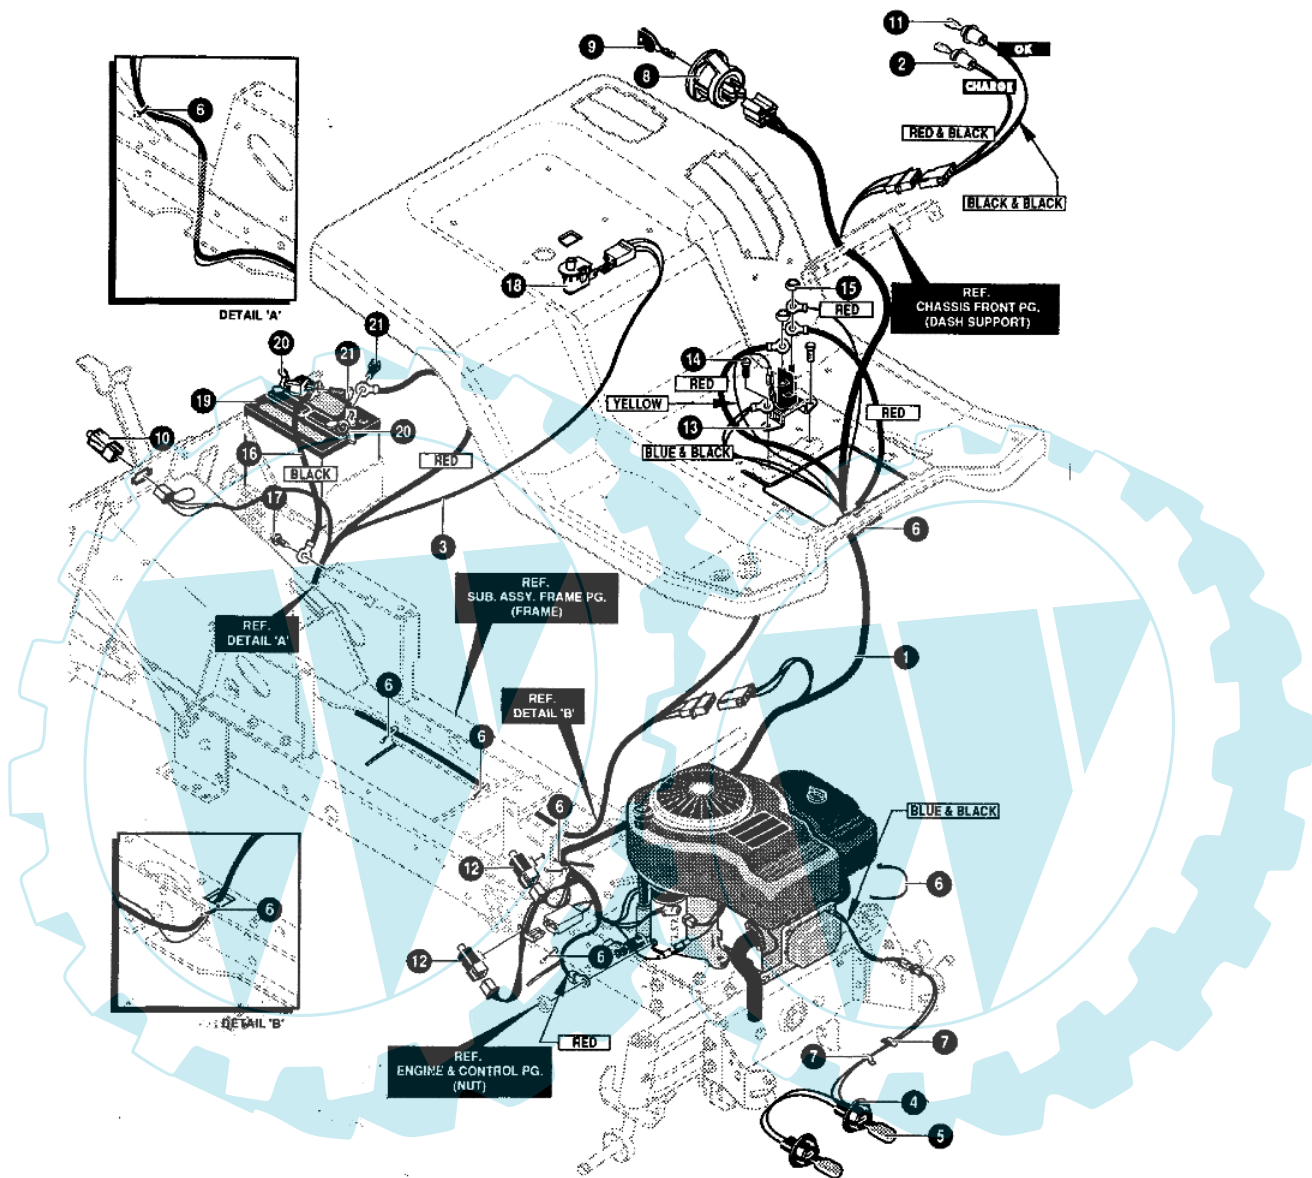

MARATHON 15.5 - (1° Sr.) - Klingen und riemen

Bild Nr.	Anz.	Teilenummer	Beschreibung	Technische Nachricht
2	2	T94305	Flansch	
3	2	T92425	Scheibe	
4	2	T91922	Welle	
5	1	T710117	Scheibe	
6	2	T91903	Distanzstück	
8	2	T710408	Mutter	
9	2	T94207	Anpassungsglied	
10	1	T94208	Blatt	
11	1	T94209	Blatt	
12	2	T710118	Scheibe	
13	2	T710117	Scheibe	
14	2	T710408	Mutter	
15	10	T710265	Schraube	
16	2	T94288821	Deckel	
44	1	T710231	Riemen	
45	1	T710232	Riemen	
46	2	T92683	Rad	
47	2	T94025	Schraube	
48	2	T710115	Scheibe	
49	2	T710140	Mutter	

MARATHON 15.5 - (1°Sr.) - Elektrische anlage

Bild Nr.	Anz.	Teilenummer	Beschreibung	Technische Nachricht
1	1	T94745	Kabel	
2	1	T94740	Kabel	
3	1	T94742	Kabel	
4	1	T303064	Kabel	
5	2	T52572	Glühlampe	
6	5	T57444	Kabel	
7	2	T41482	Sicherung	
8	1	T94762	Schalter	
9	1	T327350	Schlüssel	
10	1	T320082	Schalter	
11	2	T57769	Glühlampe	
12	2	T94136	Schalter	
13	1	T94613	Klemmenbrett	
14	2	T710133	Schraube	
15	2	T710203	Mutter	
16	1	T95420	Kabel	
17	1	T710133	Schraube	
18	1	T94159	Schalter	
19	1	T302257	Batterie	
20	2	T710225	Mutter	
21	2	T710226	Schraube	