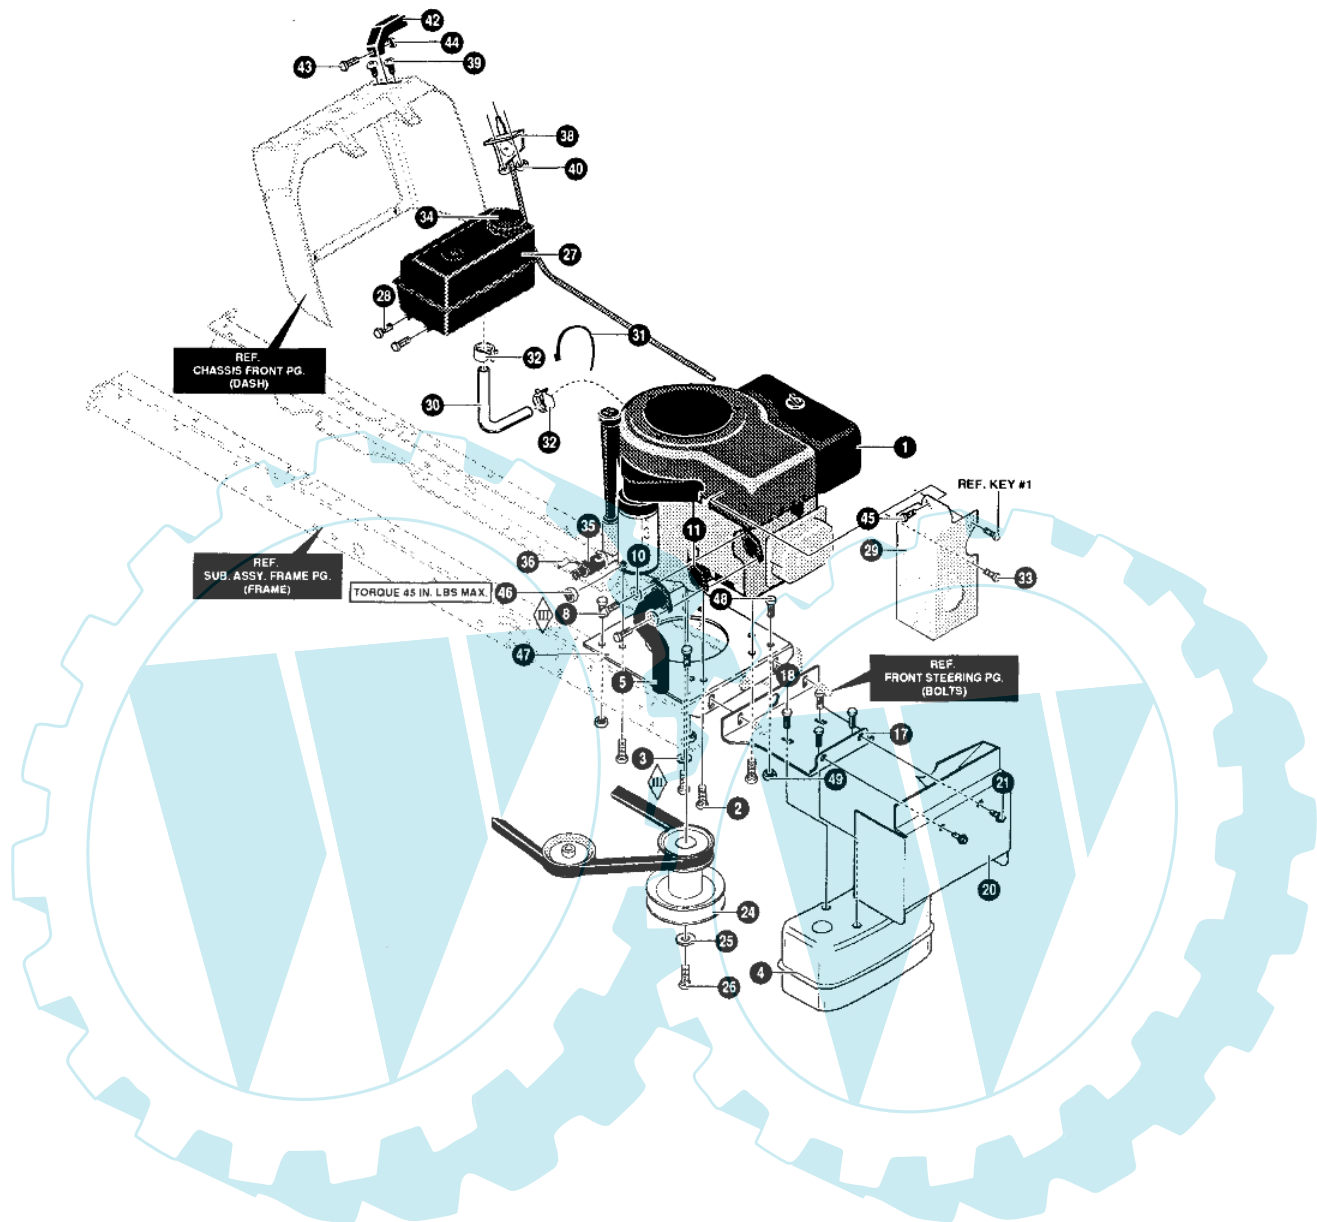

MARATHON 15.5 - (1° Sr.) - Motorengruppe

Bild Nr.	Anz.	Teilenummer	Beschreibung	Technische Nachricht
1	1	-	Nicht verfügbar für diesen produkt	
2	4	T50947	Schraube	
3	1	T138489	Scheibe	
4	1	T94654	Auspuff	
5	1	T94657	Kollektor	
8	2	T180077	Schraube	
10	2	T120638	Scheibe	
11	1	T46708	Dichtung	
17	1	T94306821	Bride	
18	4	T44811	Schraube	
20	1	T95439821	Schultz	
21	2	T710079	Schraube	
24	1	T94308	Scheibe	
25	1	T120383	Scheibe	
26	1	T433146	Schraube	
27	1	T309853	Benzin tank	
28	4	T710246	Schraube	
29	1	T333772821	Schultz	
30	0	T42258	Rohr	
31	1	T57444	Kabel	
32	2	T47345	Haken	
33	1	T710264	Schraube	
34	1	T12501	Stopfen	
35	1	T325547	Ventil	
36	1	T327422	Stopfen	
38	1	T96906	Gashebel	
39	2	T155941	Schraube	
40	2	T308459	Mutter	
42	1	T94931	Knopf	
43	1	T159585	Schraube	
44	1	T120622	Mutter	
45	1	T57366	Schraube	
46	1	T124818	Mutter	
47	1	T94006821	Platte	
48	4	T710079	Schraube	
49	4	T710205	Mutter	