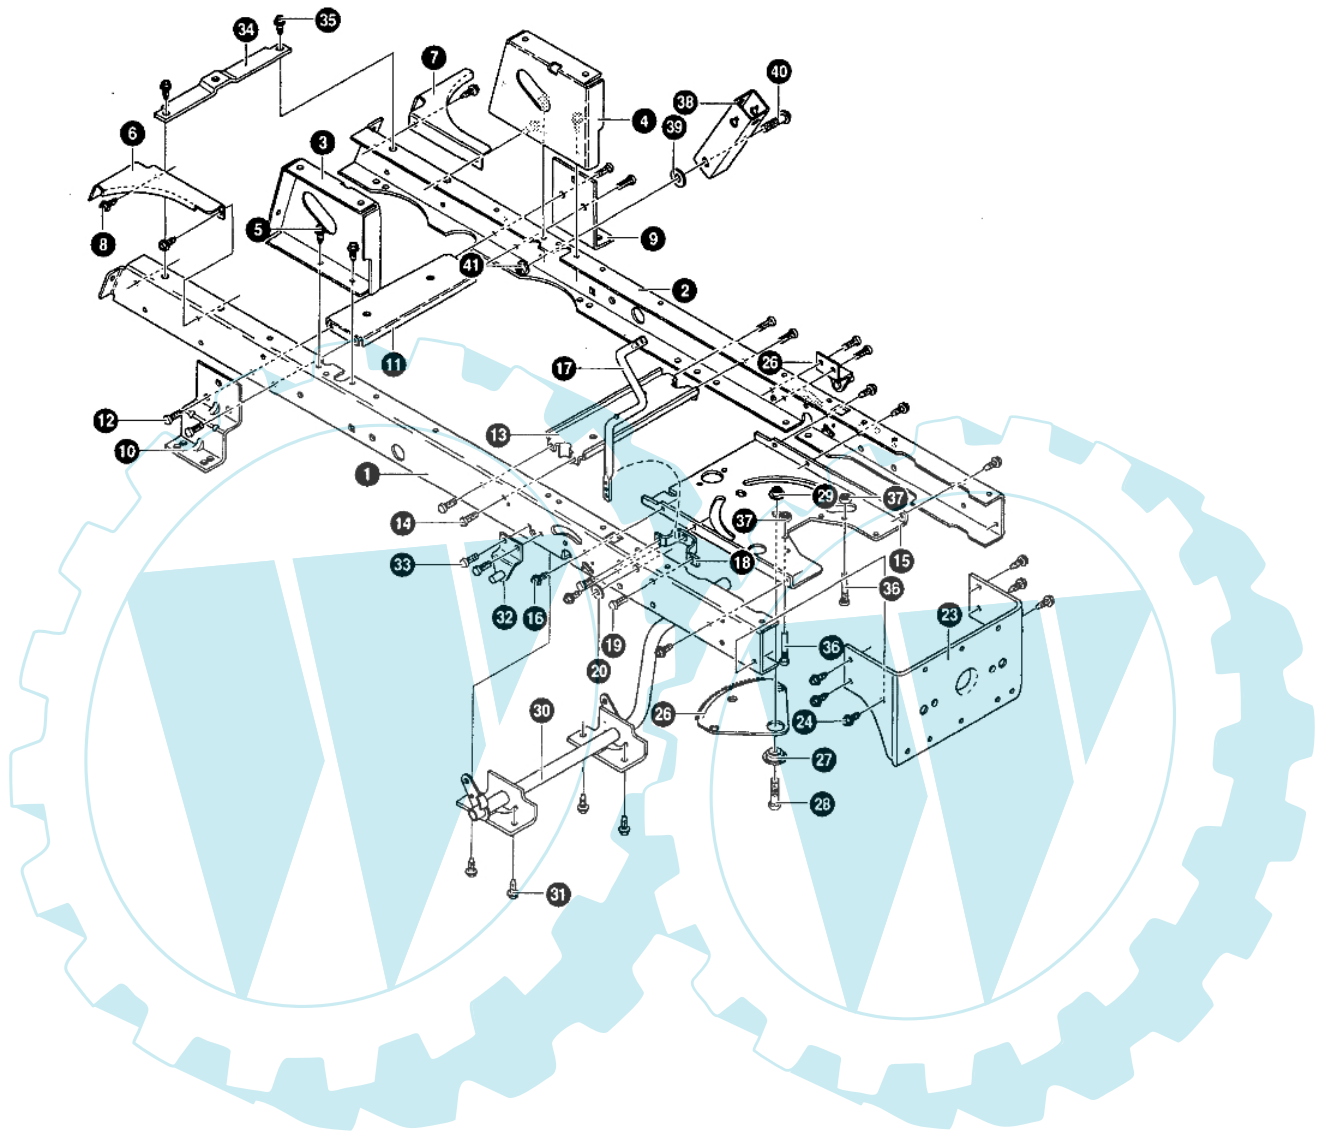

MARATHON 15.5 - (1° Sr.) - Kommandobrückensitz

Bild Nr.	Anz.	Teilenummer	Beschreibung	Technische Nachricht
27	1	T341495898	Kasten	
27-1	1	T94311	Kasten	
27-2	1	T94153	Halter	
27-3	2	T710279	Schraube	
27-4	2	T710205	Mutter	
28	1	T94243898	Platte	
29	2	T710196	Schraube	
30	1	T95438	Trittbrett-fussr	
31	1	T95437	Trittbrett-fussr	
32	1	T94200	Deckel	
33	3	T710079	Schraube	
34	1	T710136	Feder	
35	1	T710093	Schraube	
36	1	T94155	Scheibe	
37	1	T710280	Mutter	
39	1	T341494821	Halter	
39-1	1	T94154	Halter	
39-2	1	T94057	Feder	
39-3	2	T710264	Schraube	
42	2	T710109	Feder	
43	2	T710079	Schraube	
44	1	T94156	Halter	
45	2	T710192	Mutter	
49	1	T95444	Sitz	
56	2	T94160	Schraube	
57	2	T710281	Scheibe	
58	2	T710101	Schraube	
60	6	T311087	Schraube	

MARATHON 15.5 - (1° Sr.) - Chassisgruppe

Bild Nr.	Anz.	Teilenummer	Beschreibung	Technische Nachricht
1	1	T94564	Rahmen	
2	1	T94565	Rahmen	
3	1	T94634	Halter	
4	1	T94633	Halter	
5	4	T710079	Schraube	
6	1	T94561	Halter	
7	1	T94562	Halter	
8	4	T710079	Schraube	
9	1	T94008	Bride	
10	1	T94234	Bride	
11	1	T94236	Komplett arm	
12	4	T710079	Schraube	
13	1	T94237	Flansch	
14	4	T710079	Schraube	
15	1	T94003	Platte	
16	6	T710079	Schraube	
17	1	T94019	Hebel	
18	1	T94005	Bride	
19	2	T710079	Schraube	
20	1	T120395	Scheibe	
23	1	T94013	Bride	
24	6	T710079	Schraube	
26	1	T94121	Zahnrad	
27	1	T94123	Lager	
28	1	T710312	Schraube	
29	1	T710105	Mutter	
30	1	T94241	Satz fusshebel	
31	4	T710079	Schraube	
32	2	T94285	Bride	
33	4	T710079	Schraube	
34	1	T94566	Halter	
35	2	T710079	Schraube	
36	2	T93349	Schraube	
37	2	T710204	Mutter	
38	1	T94015	Bride	
39	1	T845	Scheibe	
40	1	T710000	Schraube	
41	1	T710140	Mutter	