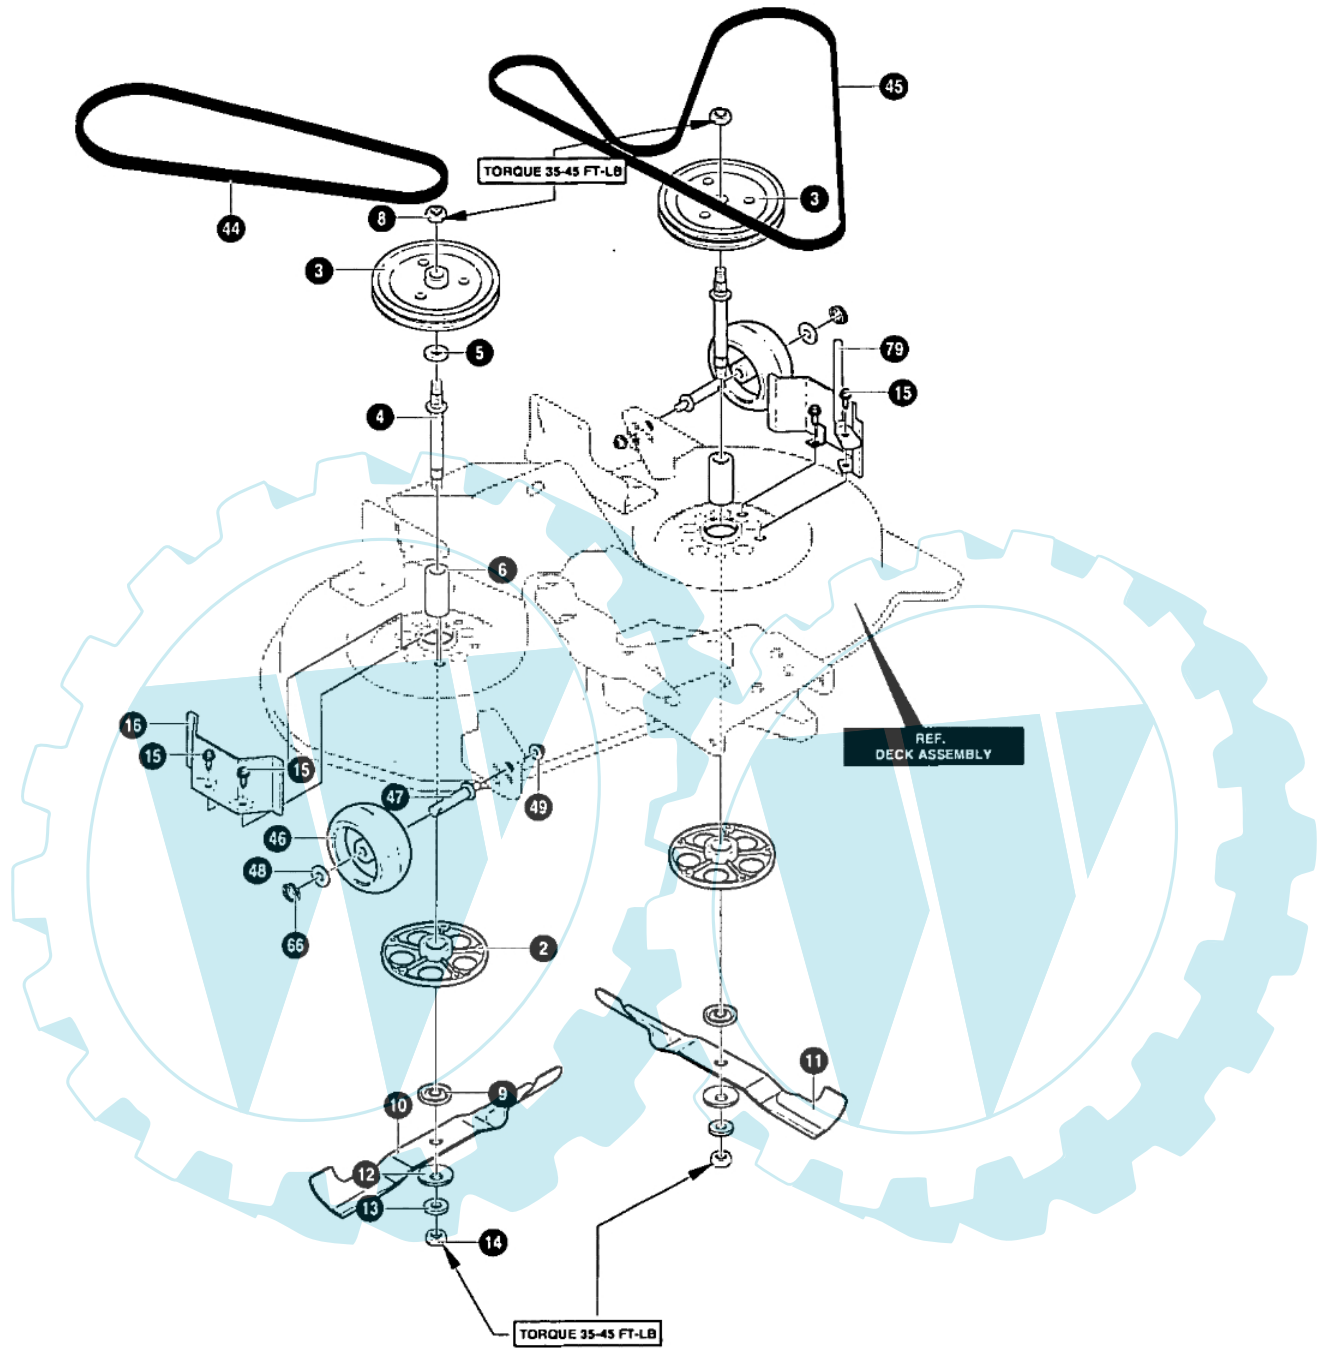

MARATHON 15.5 - (1° Sr.) - Schaltplan