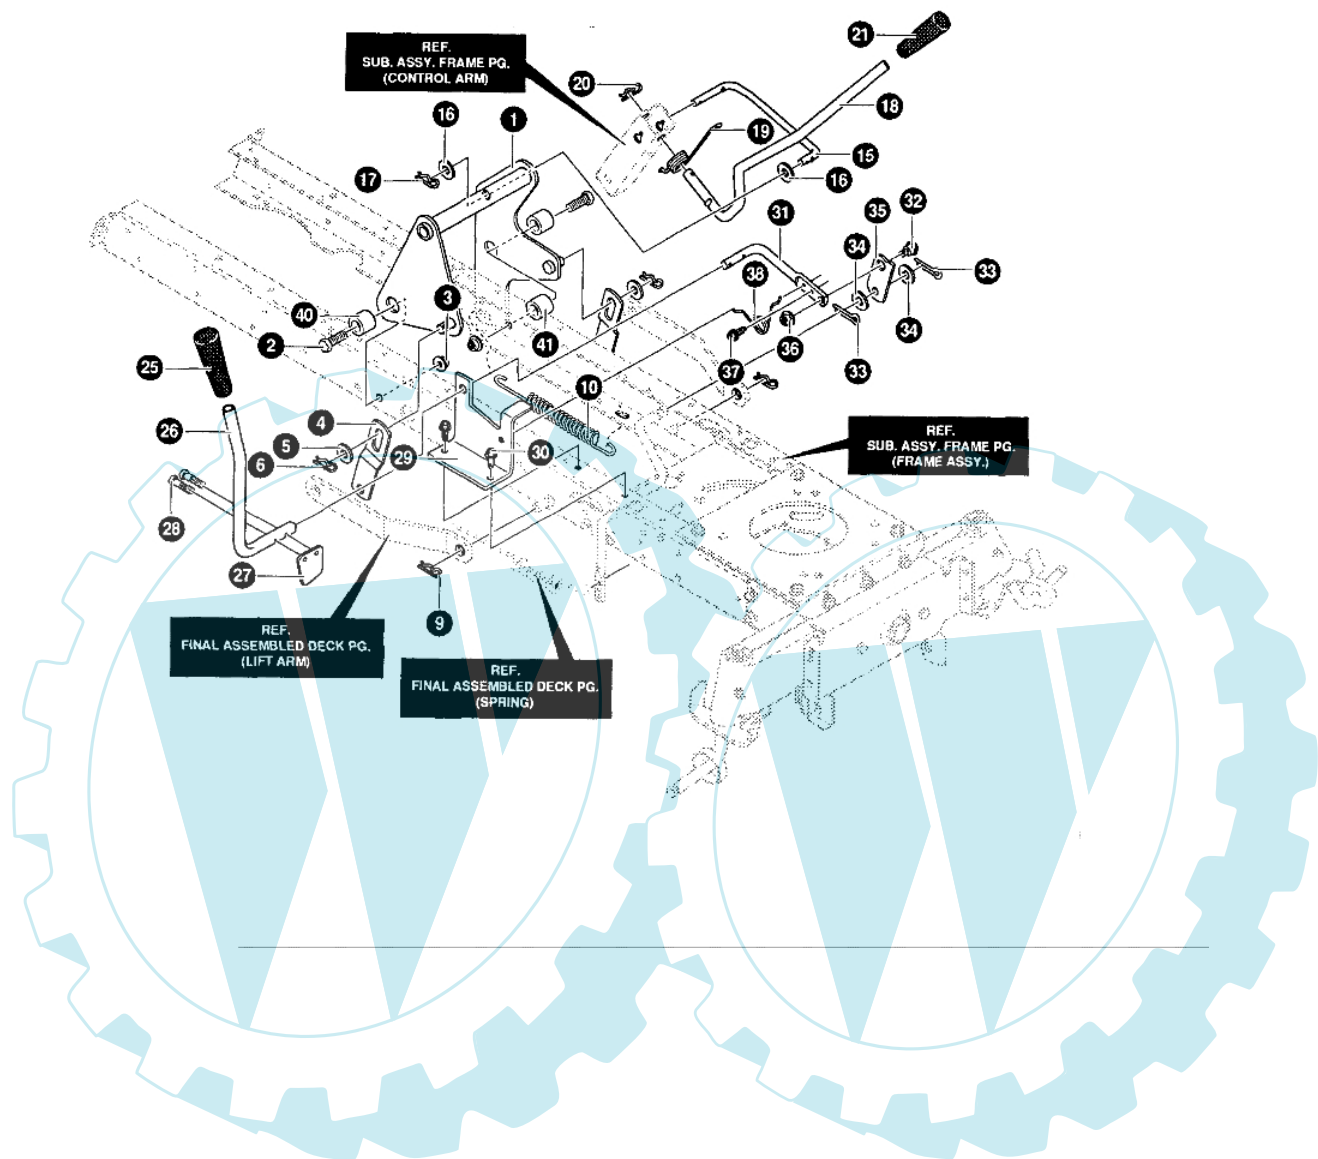

MARATHON 15.5 - (1° Sr.) - Lenkradgruppe

Bild Nr.	Anz.	Teilenummer	Beschreibung	Technische Nachricht
1	1	T95405821	Acshe	
2	1	T94178821	Welle	
3	1	T94179821	Welle	
4	4	T92527	Buchse	
5	2	T710129	Scheibe	
6	2	T710103	Ring	
7	2	T706	Fettnippel	
8	1	T341491821	Flansch	
8-1	1	T94007	Bride	
8-2	1	T94290	Bride	
8-3	1	T94289	Bride	
8-4	2	T710079	Schraube	
12	2	T180113	Schraube	
13	2	T710205	Mutter	
14	2	T710079	Schraube	
15	1	T94020821	Spannstange	
16	1	T94021821	Spannstange	
17	2	T710440	Schraube	
18	2	T710140	Mutter	
19	2	T710082	Schraube	
20	2	T710083	Scheibe	
21	2	T710142	Scheibe	
22	2	T710140	Mutter	
23	3	T710079	Schraube	
24	1	T95442	Lenkrad	
25	1	T94131	Sicherung	
26	1	T94127	Welle	
27	1	T94124	Halter	
28	2	T710079	Schraube	
29	1	T94122	Zahnrad	
30	1	T710102	Ring	
31	2	T692287	Reifen	
31-1	2	T338512	Ventil	
31-2	2	T338517	Vorderrad felger	
31-3	2	T338513	Buchse	
31-4	2	T338516	Reifen	
32	1	-	Nicht verfügbar für diesen produkt	
33	1	-	Nicht verfügbar für diesen produkt	
34	2	T710350	Scheibe	
35	2	T36625	Ring	
40	1	T94310	Riemenfuehrung	
41	2	T45174	Mutter	

MARATHON 15.5 - (1° Sr.) - Federungen

Bild Nr.	Anz.	Teilenummer	Beschreibung	Technische Nachricht
1	1	T94299821	Arm	
2	2	T710222	Schraube	
3	2	T710223	Mutter	
4	2	T94262821	Bride	
5	2	T710119	Scheibe	
6	2	T710343	Splint	
9	2	T710108	Splint	
10	1	T710235	Feder	
15	1	T94276	Schaltung	
16	2	T710119	Scheibe	
17	1	T710343	Splint	
18	1	T94029	Handgriff	
19	1	T710111	Feder	
20	1	T710108	Splint	
21	1	T94929	Handgriff	
25	1	T92928	Handgriff	
26	1	T94826	Hebel	
27	1	T94022	Flansch	
28	2	T710137	Schraube	
29	1	T94018821	Bride	
30	2	T710079	Schraube	
31	1	T94017	Hebel	
32	1	T710098	Schraube	
33	2	T36368	Splint	
34	2	T710115	Scheibe	
35	1	T94004	Schaltung	
36	1	T710140	Mutter	
37	1	T710079	Schraube	
38	1	T710141	Feder	
40	2	T94309	Distanzstück	
41	1	T56150	Distanzstück	