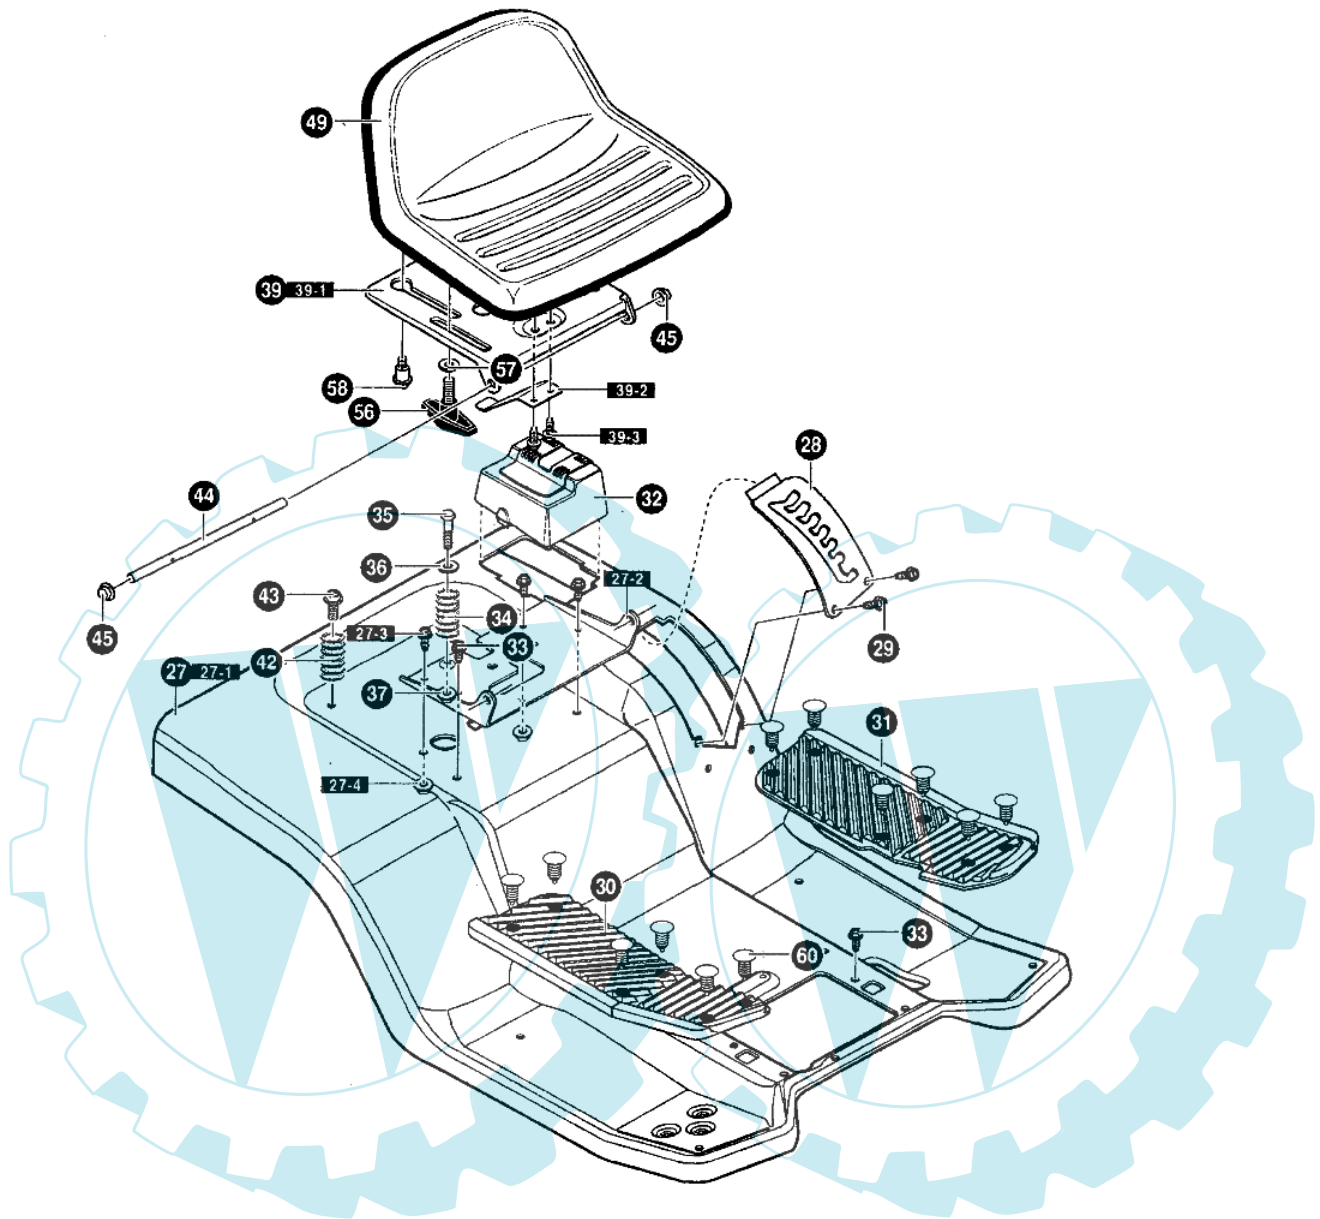

MARATHON 15.5 - (1° Sr.) - Kommandobrückensitz

Bild Nr.	Anz.	Teilenummer	Beschreibung	Technische Nachricht
27	1	T341495898	Kasten	
27-1	1	T94311	Kasten	
27-2	1	T94153	Halter	
27-3	2	T710279	Schraube	
27-4	2	T710205	Mutter	
28	1	T94243898	Platte	
29	2	T710196	Schraube	
30	1	T95438	Trittbrett-fussr	
31	1	T95437	Trittbrett-fussr	
32	1	T94200	Deckel	
33	3	T710079	Schraube	
34	1	T710136	Feder	
35	1	T710093	Schraube	
36	1	T94155	Scheibe	
37	1	T710280	Mutter	
39	1	T341494821	Halter	
39-1	1	T94154	Halter	
39-2	1	T94057	Feder	
39-3	2	T710264	Schraube	
42	2	T710109	Feder	
43	2	T710079	Schraube	
44	1	T94156	Halter	
45	2	T710192	Mutter	
49	1	T95444	Sitz	
56	2	T94160	Schraube	
57	2	T710281	Scheibe	
58	2	T710101	Schraube	
60	6	T311087	Schraube	

MARATHON 15.5 - (1° Sr.) - Chassisgruppe

Bild Nr.	Anz.	Teilenummer	Beschreibung	Technische Nachricht
1	1	T94564	Rahmen	
2	1	T94565	Rahmen	
3	1	T94634	Halter	
4	1	T94633	Halter	
5	4	T710079	Schraube	
6	1	T94561	Halter	
7	1	T94562	Halter	
8	4	T710079	Schraube	
9	1	T94008	Bride	
10	1	T94234	Bride	
11	1	T94236	Komplett arm	
12	4	T710079	Schraube	
13	1	T94237	Flansch	
14	4	T710079	Schraube	
15	1	T94003	Platte	
16	6	T710079	Schraube	
17	1	T94019	Hebel	
18	1	T94005	Bride	
19	2	T710079	Schraube	
20	1	T120395	Scheibe	
23	1	T94013	Bride	
24	6	T710079	Schraube	
26	1	T94121	Zahnrad	
27	1	T94123	Lager	
28	1	T710312	Schraube	
29	1	T710105	Mutter	
30	1	T94241	Satz fusshebel	
31	4	T710079	Schraube	
32	2	T94285	Bride	
33	4	T710079	Schraube	
34	1	T94566	Halter	
35	2	T710079	Schraube	
36	2	T93349	Schraube	
37	2	T710204	Mutter	
38	1	T94015	Bride	
39	1	T845	Scheibe	
40	1	T710000	Schraube	
41	1	T710140	Mutter	