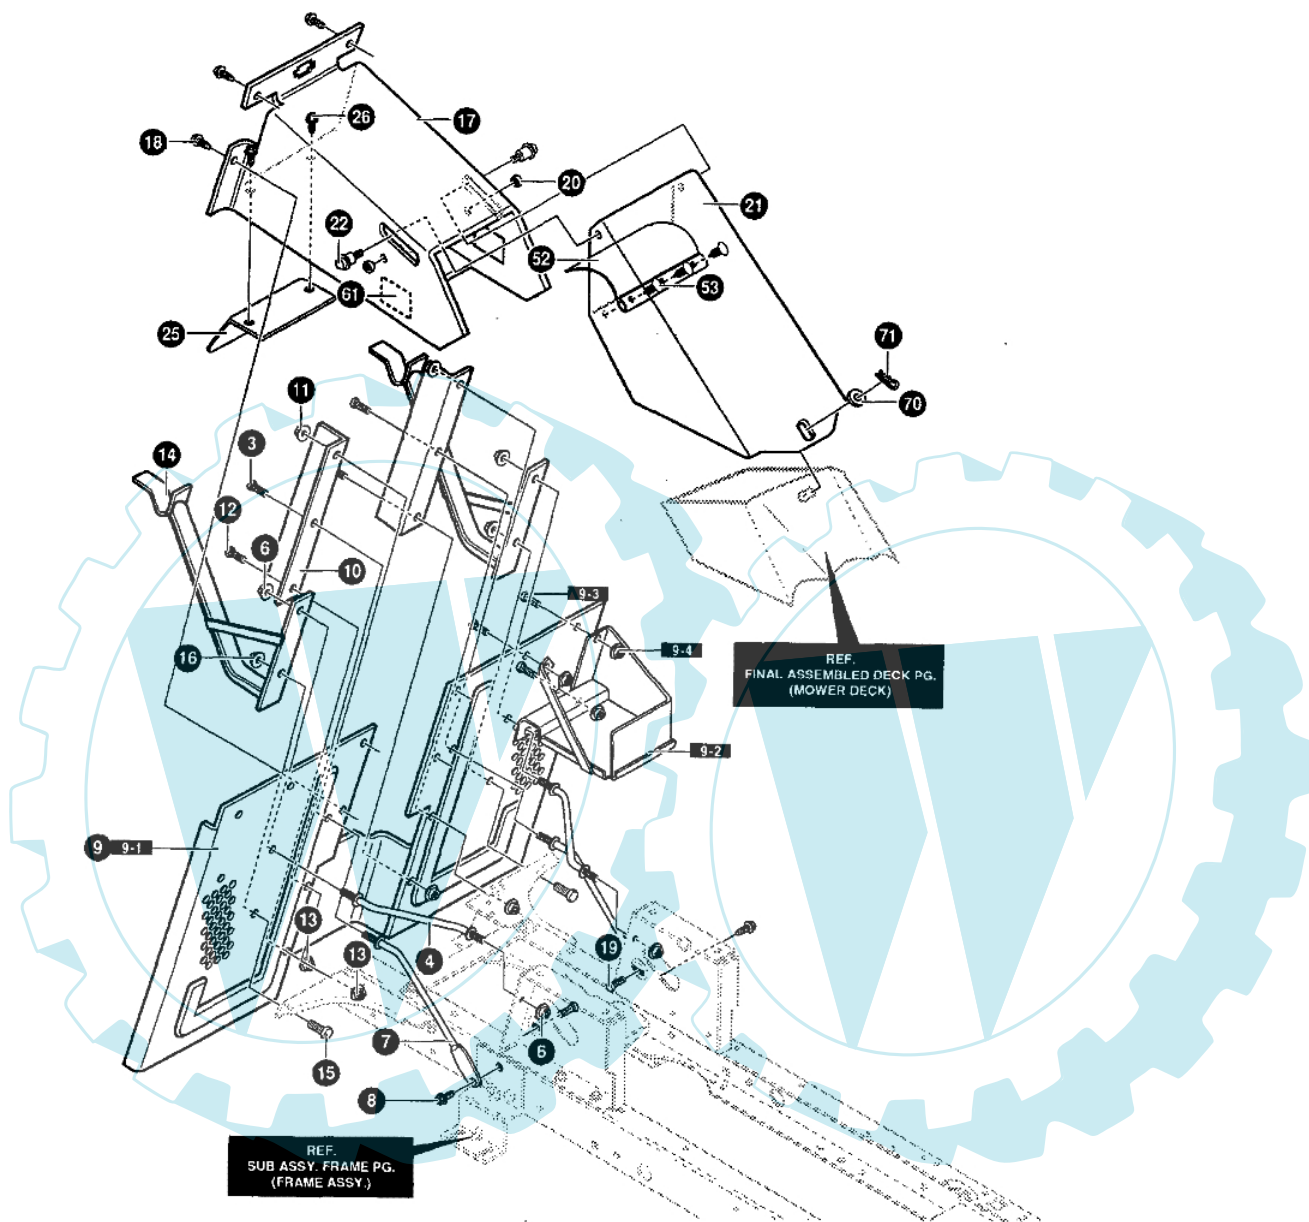

MARATHON 15.5 - (1° Sr.) - Chassis hinten

Bild Nr.	Anz.	Teilenummer	Beschreibung	Technische Nachricht
3	2	T710079	Schraube	
4	2	T94625	Stange	
6	4	T45171	Mutter	
7	2	T94231	Stange	
8	2	T710079	Schraube	
9	1	T341493821	Platte	
9-1	1	T94569	Platte	
9-2	1	T94563	Halter	
9-3	3	T180073	Schraube	
9-4	3	T45174	Mutter	
10	2	T94232821	Halter	
11	2	T45171	Mutter	
12	4	T328154	Schraube	
13	4	T45174	Mutter	
14	2	T94637821	Halter	
15	2	T328154	Schraube	
16	2	T45174	Mutter	
17	1	T94295821	Halter	
18	4	T710079	Schraube	
19	2	T57101	Schraube	
20	2	T45174	Mutter	
21	1	T94970821	Halter	
22	2	T51601	Schraube	
25	1	T94263821	Deckel	
26	2	T710264	Schraube	
52	1	T94264	Deflector	
53	3	T309235	Schraube	

MARATHON 15.5 - (1° Sr.) - Kommandobrückensitz

Bild Nr.	Anz.	Teilenummer	Beschreibung	Technische Nachricht
27	1	T341495898	Kasten	
27-1	1	T94311	Kasten	
27-2	1	T94153	Halter	
27-3	2	T710279	Schraube	
27-4	2	T710205	Mutter	
28	1	T94243898	Platte	
29	2	T710196	Schraube	
30	1	T95438	Trittbrett-fussr	
31	1	T95437	Trittbrett-fussr	
32	1	T94200	Deckel	
33	3	T710079	Schraube	
34	1	T710136	Feder	
35	1	T710093	Schraube	
36	1	T94155	Scheibe	
37	1	T710280	Mutter	
39	1	T341494821	Halter	
39-1	1	T94154	Halter	
39-2	1	T94057	Feder	
39-3	2	T710264	Schraube	
42	2	T710109	Feder	
43	2	T710079	Schraube	
44	1	T94156	Halter	
45	2	T710192	Mutter	
49	1	T95444	Sitz	
56	2	T94160	Schraube	
57	2	T710281	Scheibe	
58	2	T710101	Schraube	
60	6	T311087	Schraube	