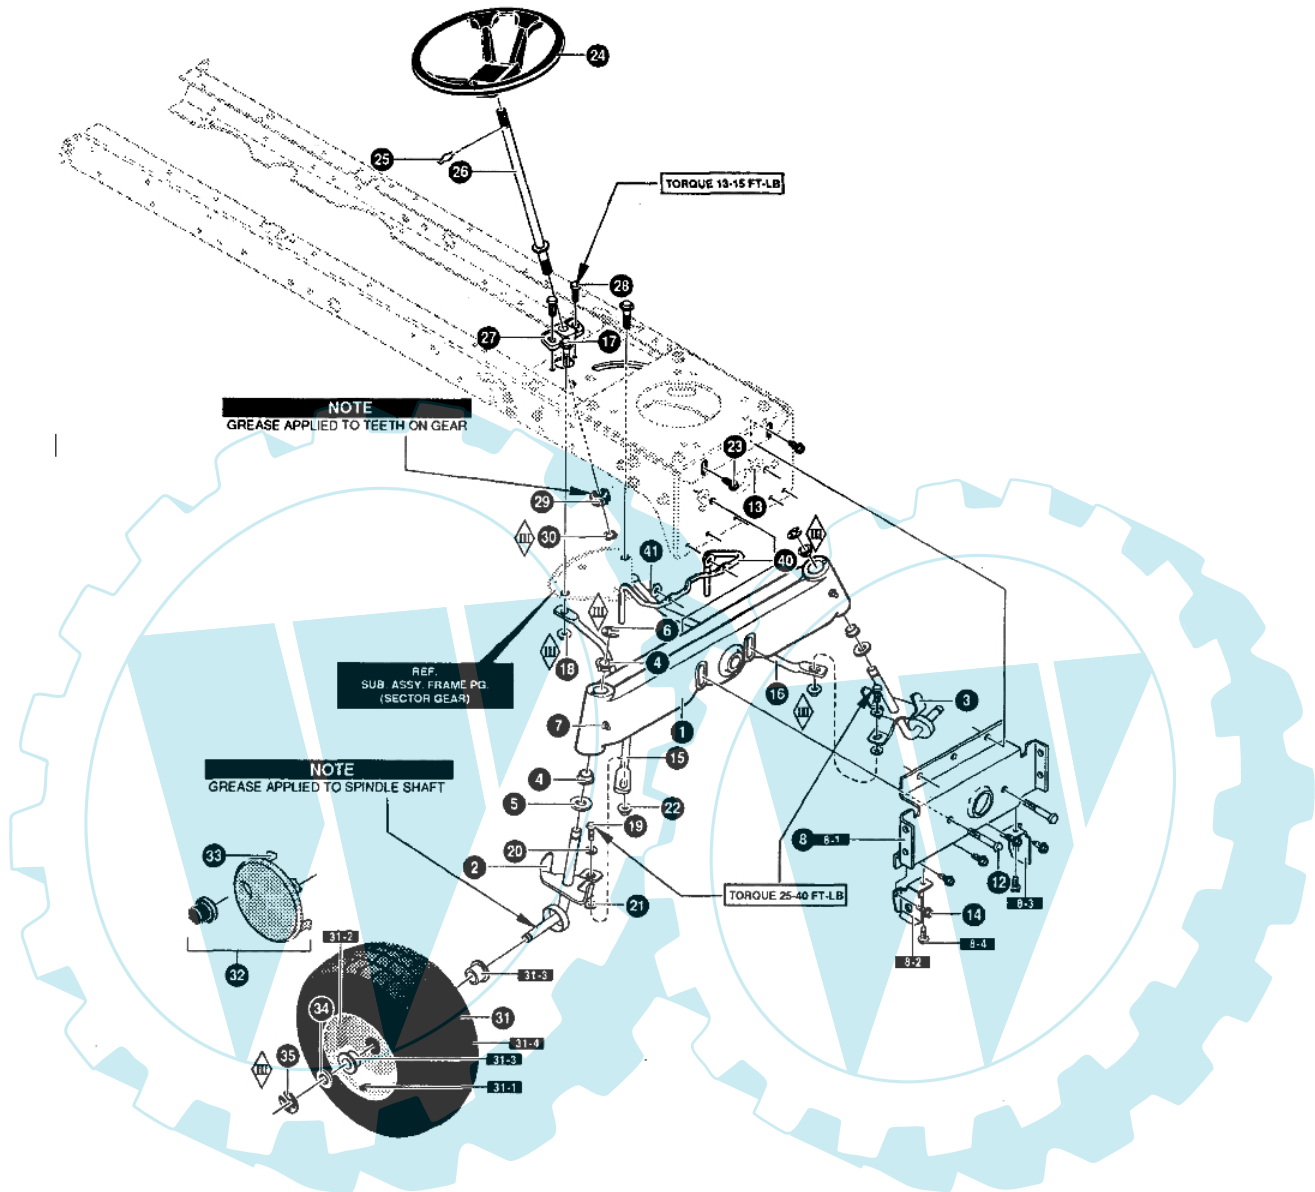

MARATHON 15.5 - (1° Sr.) - Chassisgruppe

Bild Nr.	Anz.	Teilenummer	Beschreibung	Technische Nachricht
1	1	T94564	Rahmen	
2	1	T94565	Rahmen	
3	1	T94634	Halter	
4	1	T94633	Halter	
5	4	T710079	Schraube	
6	1	T94561	Halter	
7	1	T94562	Halter	
8	4	T710079	Schraube	
9	1	T94008	Bride	
10	1	T94234	Bride	
11	1	T94236	Komplett arm	
12	4	T710079	Schraube	
13	1	T94237	Flansch	
14	4	T710079	Schraube	
15	1	T94003	Platte	
16	6	T710079	Schraube	
17	1	T94019	Hebel	
18	1	T94005	Bride	
19	2	T710079	Schraube	
20	1	T120395	Scheibe	
23	1	T94013	Bride	
24	6	T710079	Schraube	
26	1	T94121	Zahnrad	
27	1	T94123	Lager	
28	1	T710312	Schraube	
29	1	T710105	Mutter	
30	1	T94241	Satz fusshebel	
31	4	T710079	Schraube	
32	2	T94285	Bride	
33	4	T710079	Schraube	
34	1	T94566	Halter	
35	2	T710079	Schraube	
36	2	T93349	Schraube	
37	2	T710204	Mutter	
38	1	T94015	Bride	
39	1	T845	Scheibe	
40	1	T710000	Schraube	
41	1	T710140	Mutter	

MARATHON 15.5 - (1° Sr.) - Lenkradgruppe

Bild Nr.	Anz.	Teilenummer	Beschreibung	Technische Nachricht
1	1	T95405821	Acshe	
2	1	T94178821	Welle	
3	1	T94179821	Welle	
4	4	T92527	Buchse	
5	2	T710129	Scheibe	
6	2	T710103	Ring	
7	2	T706	Fettnippel	
8	1	T341491821	Flansch	
8-1	1	T94007	Bride	
8-2	1	T94290	Bride	
8-3	1	T94289	Bride	
8-4	2	T710079	Schraube	
12	2	T180113	Schraube	
13	2	T710205	Mutter	
14	2	T710079	Schraube	
15	1	T94020821	Spannstange	
16	1	T94021821	Spannstange	
17	2	T710440	Schraube	
18	2	T710140	Mutter	
19	2	T710082	Schraube	
20	2	T710083	Scheibe	
21	2	T710142	Scheibe	
22	2	T710140	Mutter	
23	3	T710079	Schraube	
24	1	T95442	Lenkrad	
25	1	T94131	Sicherung	
26	1	T94127	Welle	
27	1	T94124	Halter	
28	2	T710079	Schraube	
29	1	T94122	Zahnrad	
30	1	T710102	Ring	
31	2	T692287	Reifen	
31-1	2	T338512	Ventil	
31-2	2	T338517	Vorderrad felger	
31-3	2	T338513	Buchse	
31-4	2	T338516	Reifen	
32	1	-	Nicht verfügbar für diesen produkt	
33	1	-	Nicht verfügbar für diesen produkt	
34	2	T710350	Scheibe	
35	2	T36625	Ring	
40	1	T94310	Riemenfuehrung	
41	2	T45174	Mutter	