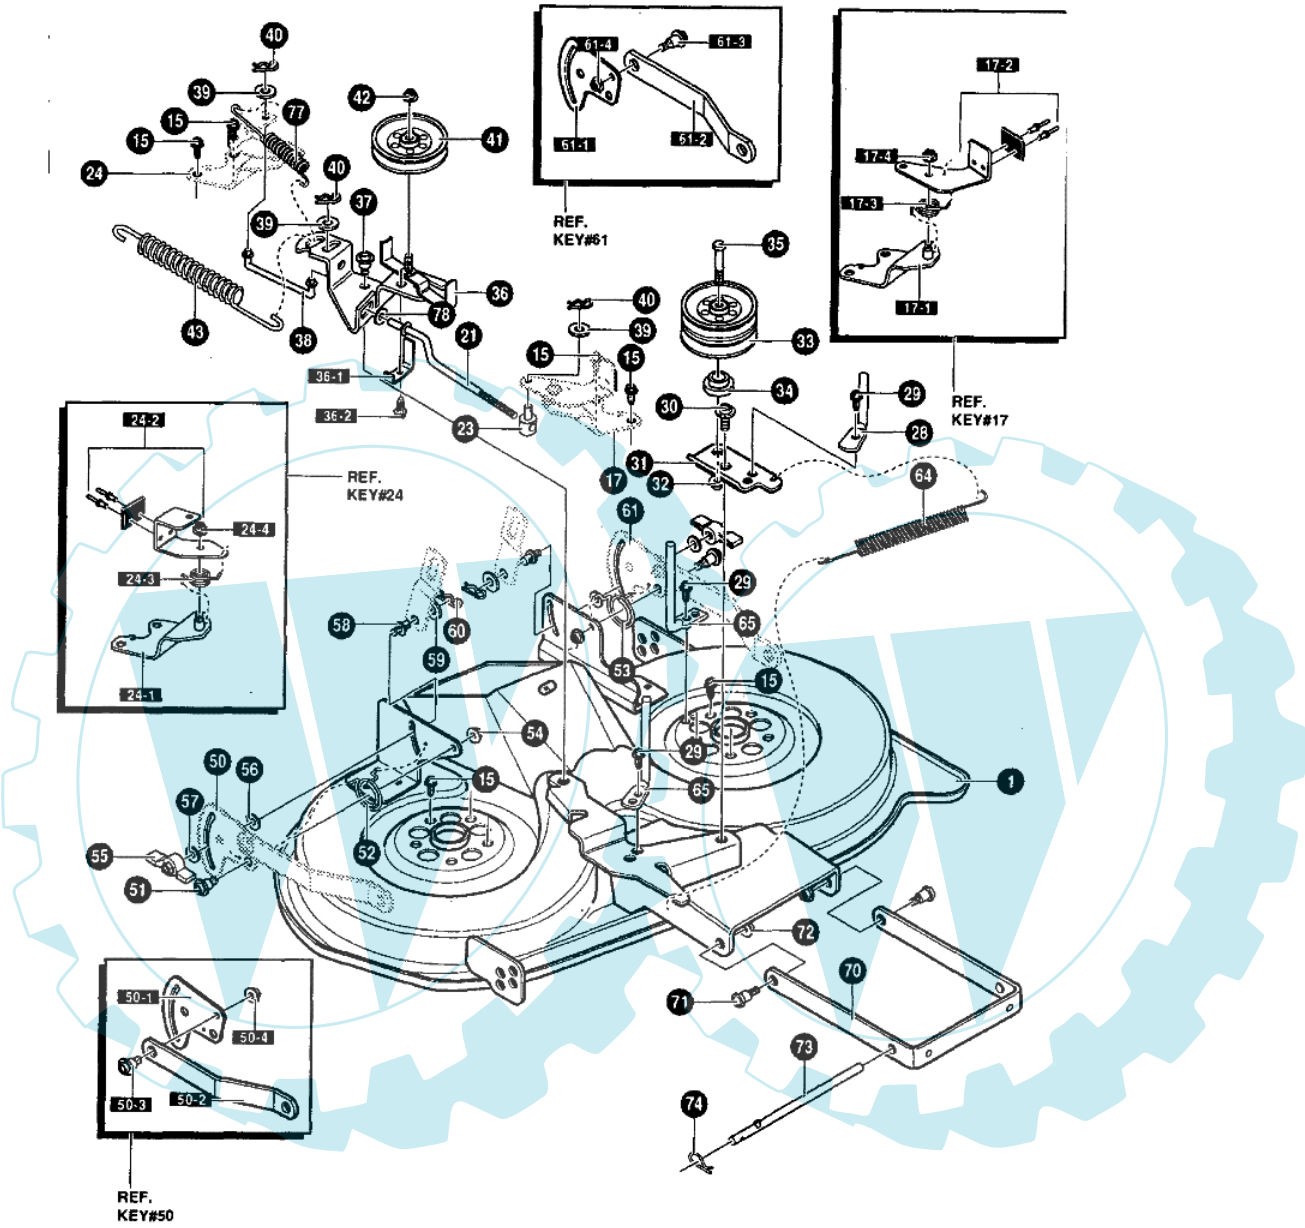

MARATHON 15.5 - (1° Sr.) - Schneideteller

Bild Nr.	Anz.	Teilenummer	Beschreibung	Technische Nachricht
1	1	T94303821	Deck	
15	10	T710265	Schraube	
17	1	T94665821	Ausleger	
17-1	1	T94293	Halter	
17-2	1	T94291	Ausleger	
17-3	1	T710110	Feder	
17-4	1	T710205	Mutter	
21	1	T94277	Schaltung	
23	1	T21920	Mutter	
24	1	T94664821	Ausleger	
24-1	1	T94294	Halter	
24-2	1	T94292	Ausleger	
24-3	1	T710077	Feder	
24-4	1	T710205	Mutter	
28	1	T94274	Riemenfuehrung	
29	3	T710114	Schraube	
30	1	T710098	Schraube	
31	1	T94261821	Halter	
32	1	T710140	Mutter	
33	1	T94279	Scheibe	
34	1	T94269	Distanzstuck	
35	1	T180138	Schraube	
36	1	T94298	Scheibe lager	
36-1	1	T94312	Feder	
36-2	1	T710264	Schraube	
37	1	T710098	Schraube	
38	1	T94278	Schaltung	
39	1	T316079	Scheibe	
40	3	T710343	Splint	
41	1	T94280	Scheibe	
42	1	T710140	Mutter	
43	1	T710234	Feder	
50	1	T341593821	Platte	
50-1	1	T94128	Platte	
50-2	1	T94055	Einstellen	
50-3	1	T710095	Schraube	
50-4	1	T710140	Mutter	
51	2	T710094	Schraube	
52	1	T710112	Feder	
53	1	T710113	Feder	
54	2	T710140	Mutter	
55	2	T94068	Knopf	
56	2	T94137	Scheibe	
57	2	T710195	Scheibe	
58	2	T94064	Stift	
59	2	T710116	Scheibe	
60	2	T710343	Splint	
61	1	T341594821	Platte	
61-1	1	T94128	Platte	
61-2	1	T94055	Einstellen	
61-3	1	T710095	Schraube	
61-4	1	T710140	Mutter	
64	1	T710233	Feder	
65	2	T94275	Riemenfuehrung	
70	1	T94058821	Bride	
71	2	T710094	Schraube	
72	2	T710140	Mutter	
73	1	T94158	Stange	
74	1	T710108	Splint	
77	1	T710658	Feder	
78	1	T996416	Scheibe	