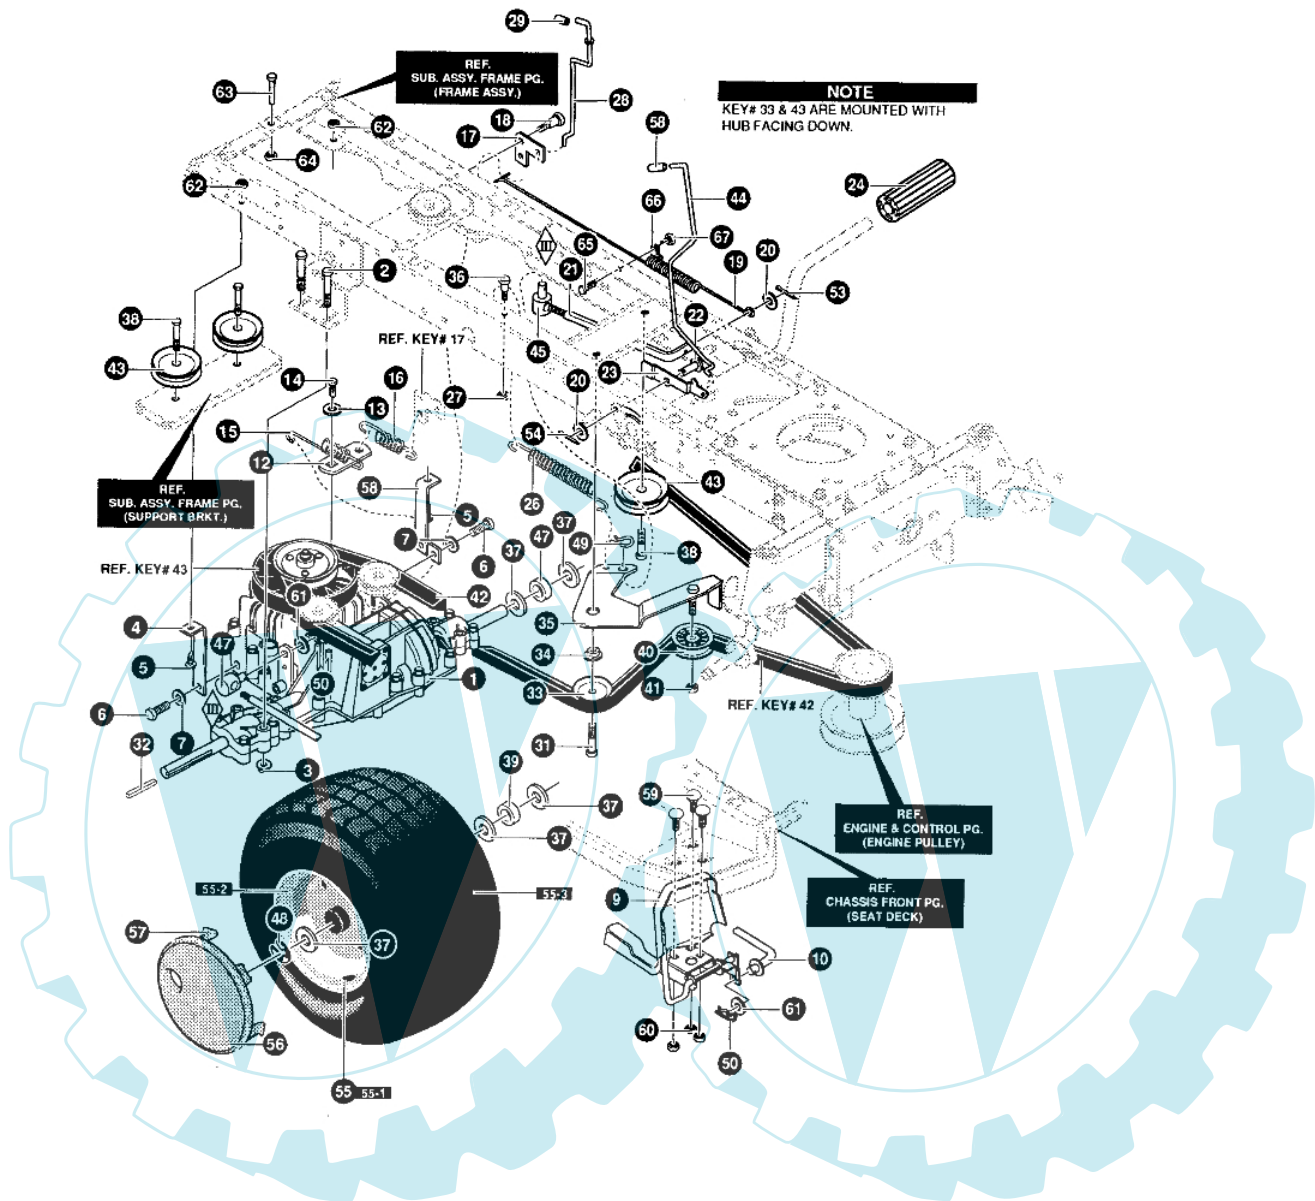

MARATHON 15.5 - (1° Sr.) - Antrieb

Bild Nr.	Anz.	Teilenummer	Beschreibung	Technische Nachricht
1	1	-	Nicht verfügbar für diesen produkt	
2	4	T180091	Schraube	
3	4	T710205	Mutter	
4	1	T94224821	Bride	
5	1	T710079	Schraube	
6	1	T35498	Schraube	
7	1	T120638	Scheibe	
9	1	T94422821	Fusshebel	
10	1	T94304	Stange	
12	1	T323212	Bride	
13	1	T56255	Schraube	
14	1	T57157	Scheibe	
15	1	T94622	Feder	
16	1	T326780	Feder	
17	1	T94621821	Bride	
18	1	T334126	Schraube	
19	1	T95424	Feder	
20	1	T120394	Scheibe	
21	1	T94573	Stange	
22	1	T49332	Splint	
23	1	T94045	Haken	
24	1	T21544	Handgriff	
26	1	T710139	Feder	
27	1	T780029	Mutter	
28	1	T94653	Stange	
29	1	T335980	Stopfen	
31	1	T710082	Schraube	
32	2	T52928	Schluessel	
33	1	T35374	Riemenscheibe	
34	1	T95423	Distanzstück	
35	1	T94238	Arm	
36	1	T310088	Schraube	
37	6	T710131	Scheibe	
38	3	T180124	Schraube	
39	2	T95421	Distanzstück	
40	1	T91179	Scheibe	
41	1	T45905	Mutter	
42	1	T94609	Riemen	
43	3	T35374	Riemenscheibe	
44	1	T94568	Bremse	
45	1	T710059	Mutter	
47	1	T92132	Speichermutter	
48	2	T36625	Ring	
49	1	T56180	Splint	
50	1	T710343	Splint	
53	1	T121222	Splint	
54	1	T121222	Splint	
55	2	T692289	Reifen	
55-1	2	T338512	Ventil	
55-2	2	T338524	Vorderrad felger	
55-3	2	T338549	Reifen	
56	0	-	Nicht verfügbar für diesen produkt	
57	0	-	Nicht verfügbar für diesen produkt	
58	1	T94225821	Halter	
59	3	T57101	Schraube	
60	3	T710204	Mutter	
61	2	T996425	Scheibe	
62	2	T45174	Mutter	
63	1	T93349	Schraube	
64	1	T710204	Mutter	
65	1	T180016	Schraube	
66	1	T57569	Buchse	
67	1	T51335	Mutter	