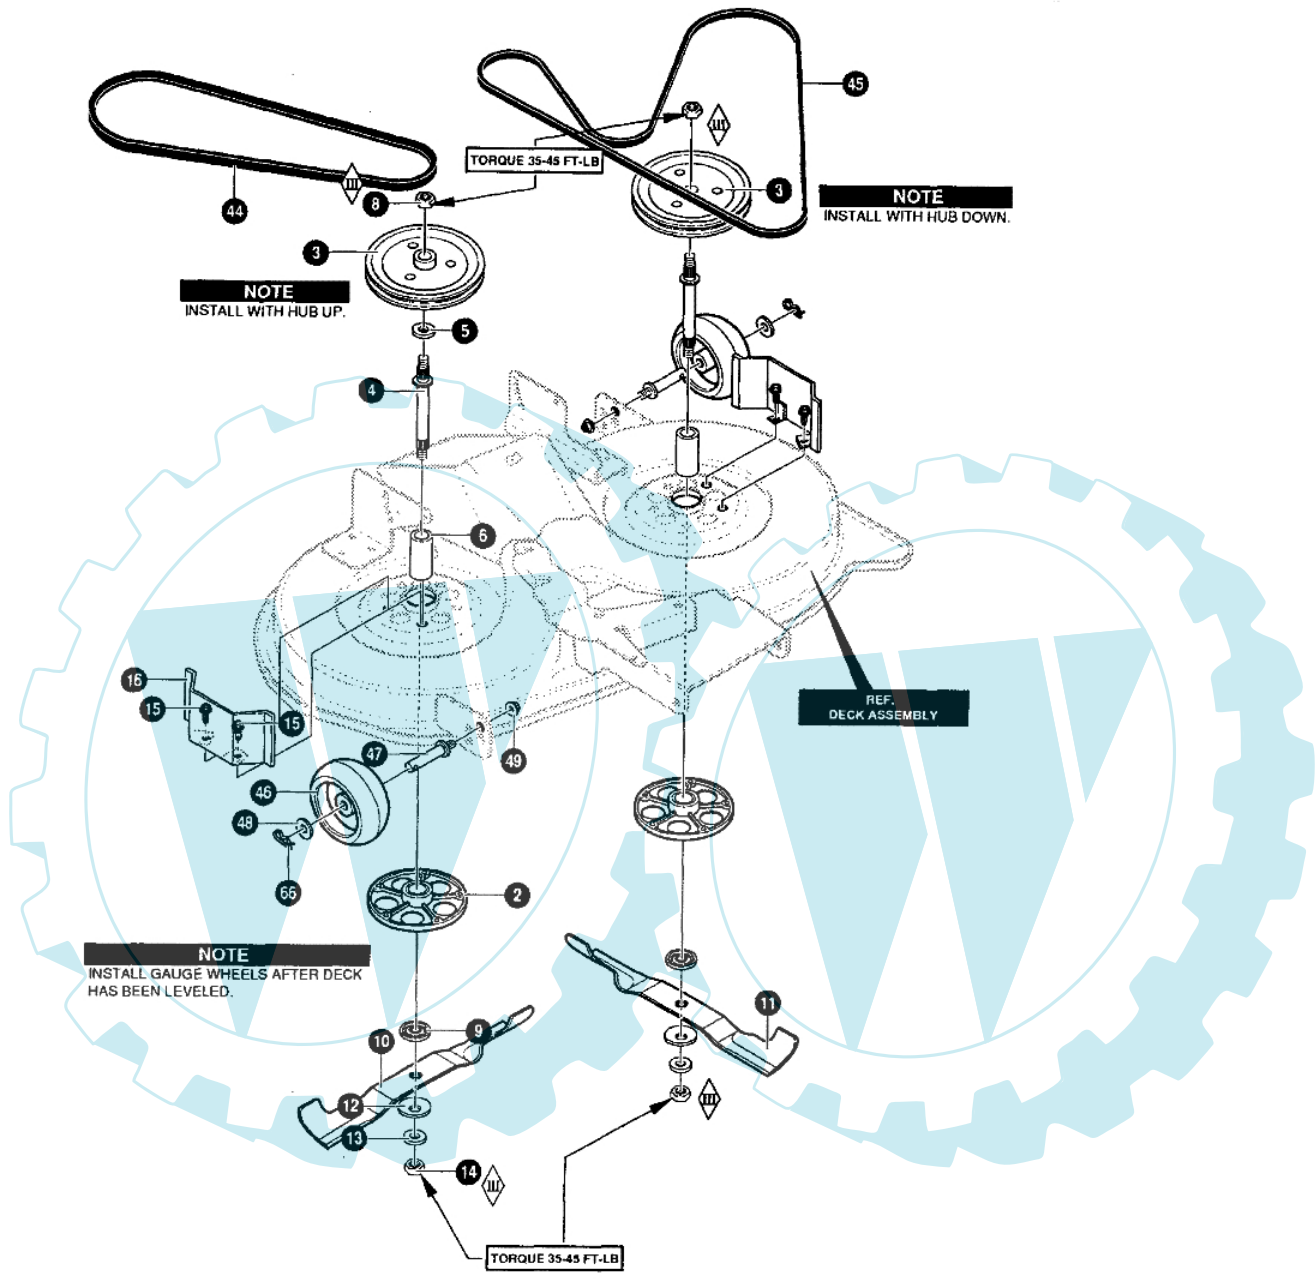

MARATHON 15.5 - (1° Sr.) - Klingen und riemen

Bild Nr.	Anz.	Teilenummer	Beschreibung	Technische Nachricht
2	2	T94305	Flansch	
3	2	T92425	Scheibe	
4	2	T91922	Welle	
5	1	T710117	Scheibe	
6	2	T91903	Distanzstück	
8	2	T710408	Mutter	
9	2	T94207	Anpassungsglied	
10	1	T94208	Blatt	
11	1	T94209	Blatt	
12	2	T710118	Scheibe	
13	2	T710117	Scheibe	
14	2	T710408	Mutter	
15	10	T710265	Schraube	
16	2	T94288821	Deckel	
44	1	T710231	Riemen	
45	1	T710232	Riemen	
46	2	T92683	Rad	
47	2	T94025	Schraube	
48	2	T710115	Scheibe	
49	2	T710140	Mutter	